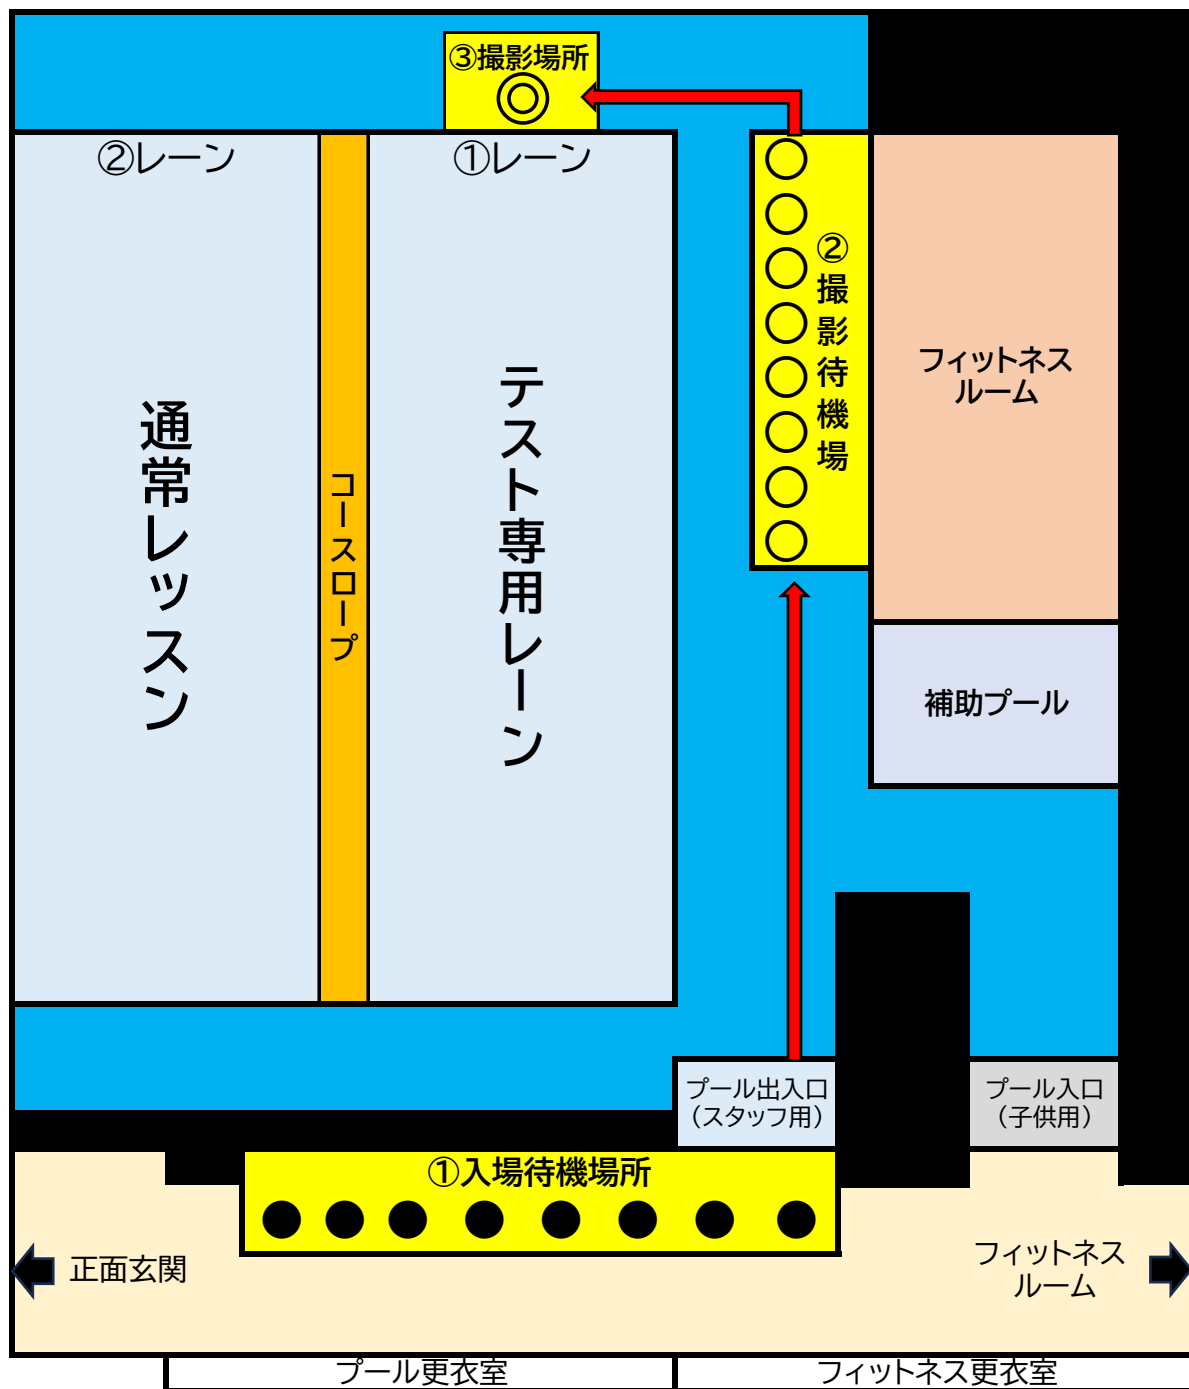

① 入館許可証の着用

撮影者は必ず入館許可証を着用

※ご持参いただけない場合は、撮影はもちろん、館内への入館もNGとなります。

② 撮影者の人数

撮影者は保護者1名まで

※兄弟姉妹がいる場合でも1名までとなります。また、プールサイドは室温も高いことから小さなお子様連れでの撮影は危険のためNGとなります。

③ 撮影機器

撮影は「スマートフォン」又は「ハンディーカメラ」のみ

※撮影は**動画のみ**です。写真の撮影は禁止のため、一眼レフカメラ等はNGとなります。
また、プール内での撮影機器の故障等については、責任を負いかねますので、予めご了承ください。

④ SNS等の投稿禁止

撮影した動画をSNS等へ投稿することはお控えください

※施設を利用されております会員様のプライバシー保護を目的としております。
撮影した動画をSNS等へ投稿する行為は控えるようお願い致します。
SNSへの投稿等が確認・報告された場合は、叱るべき対応を取らせていただきます。

その他、ご不明な点ございましたら、事務局までお問合せください。

ワムオールアスリートステーション

撮影場所のご案内

(①入場待機場所→②撮影待機場所→③撮影場所まで)

< 動画撮影までの流れ >

- 1、テストを受講されるお子様の保護者は、スタッフより指示があるまで、①の入場待機場所にてお待ちください。
※必ず入館許可証を着用願います。
- 2、スタッフより指示があるタイミングで、②の撮影待機場所へ移動してください。
※プールへ入場の際は必ず、裸足でお入りください。(裸足以外での入場は認めません)
また、撮影待機場所にてお待ちの際に、携帯等の利用はお控えください。(盗撮等防止のため)
- 3、スタッフより指示があるタイミングで、③の撮影場所へ移動し、お子様のテスト実施中のみ撮影を実施して下さい。
- 4、進級テスト終了後、コーチからお子様へテスト内容に対する指導等がございますが、こちらについてもお子様と一緒に聞き取りいただいても構いません。(※但し、その場での質疑応答はお控え下さい)
テストの円滑な進行のため、ご理解ご協力のほど、宜しくお願い致します。